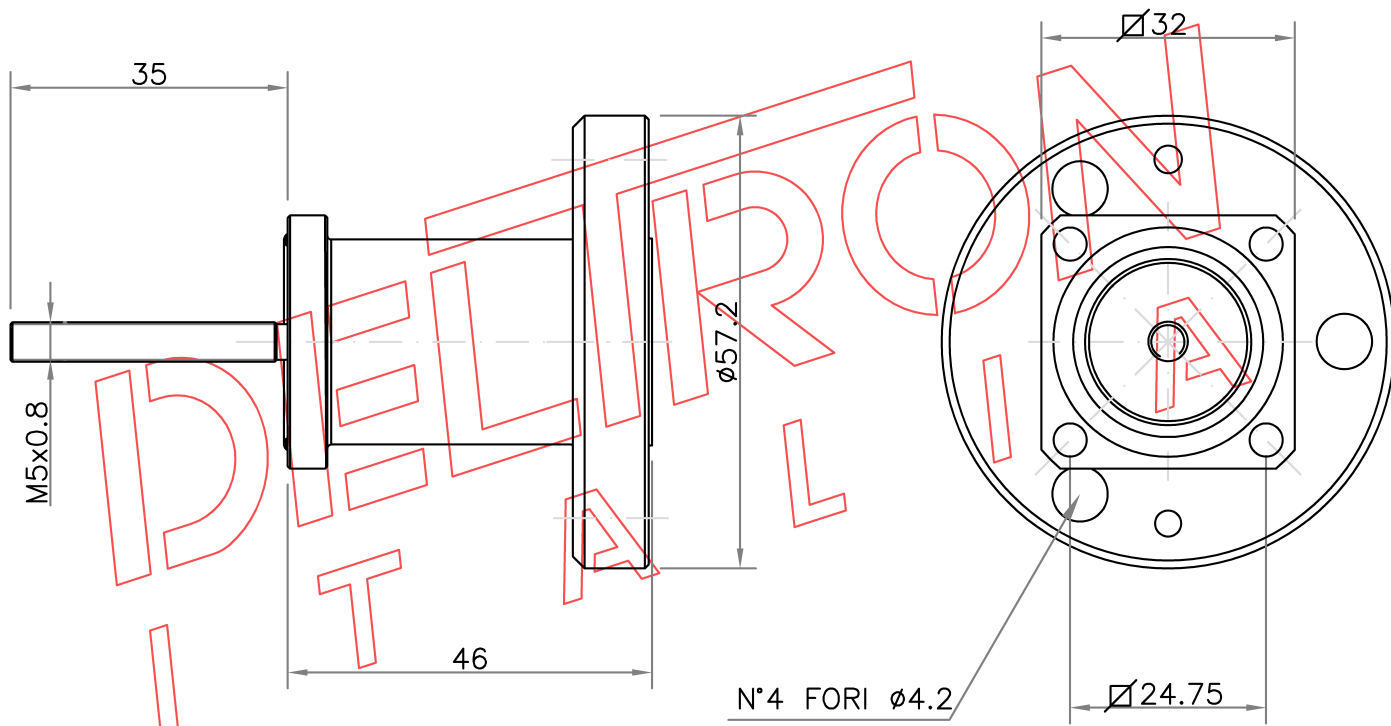

Codice - Code

DE230010

DELTRON
ITALIA SRL

Descrizione - Description

Connettore 7/8" da pannello contatto M5x35 - 7/8" panel connector contact M5x35

Materiale - Material

Contatto - Contact

Ottone - Brass EN12164-CW614N

Contatto centrale - Central contact

Ottone - Brass EN12164-CW614N

Flangia - Flange

Ottone - Brass EN12164-CW614N

Seeger - Seeger

AISI 301 - AISI 301 (W1.4310)

Isolante - Insulator

PTFE - PTFE

O-Ring - O-Ring

Silicone - Silicon

Finitura - Finish

Ag 5-7 micron

Ag 5-7 micron

Ni 5-7 micron

I dati sopra riportati possono essere cambiati senza preavviso - The above mentioned data might be modified without any advanced notification